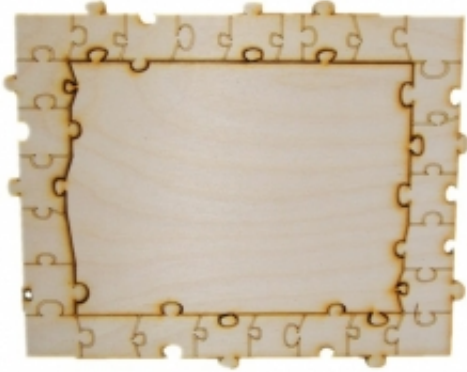

---

Dane aktualne na dzień: 20-05-2026 21:31

Link do produktu: <https://alejajca.com.pl/ramka-puzzle-pelna-p-3592.html>

### Opis produktu

Przedmiot przeznaczony jest do własnoręcznego zdobienia / malowania. Na szlifowaną, gładką powierzchnię można kłaść farbę bez dodatkowego przygotowania podłoża. Materiał: sklejka grubości 4 mm, wymiary: 23,5x19 cm