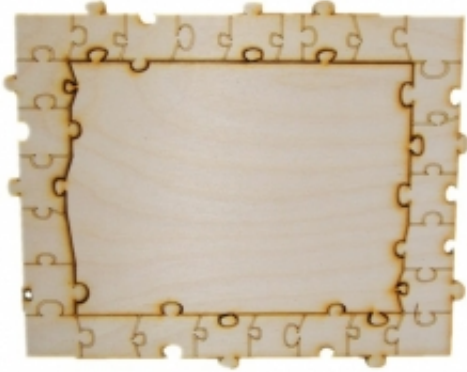

Dane aktualne na dzień: 05-07-2026 00:45

Link do produktu: <https://alejajca.com.pl/ramka-puzzle-pelna-p-3592.html>

RAMKA PUZZLE PEŁNA

Cena	26,67 zł
------	-----------------

Czas wysyłki	24 godziny
--------------	-------------------

Opis produktu

Przedmiot przeznaczony jest do własnoręcznego zdobienia / malowania. Na szlifowaną, gładką powierzchnię można kłaść farbę bez dodatkowego przygotowania podłoża. Materiał: sklejka grubości 4 mm, wymiary: 23,5x19 cm