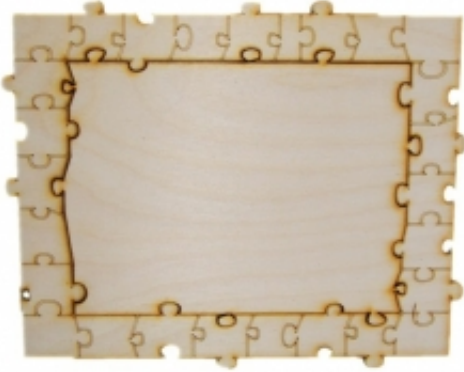

Dane aktualne na dzień: 04-07-2026 23:42

Link do produktu: <https://alejajca.com.pl/ramka-puzzle-pelna-p-3592.html>

RAMKA PUZZLE PEŁNA

Cena	26,67 zł

Czas wysyłki	24 godziny

Opis produktu

Przedmiot przeznaczony jest do własnoręcznego zdobienia / malowania. Na szlifowaną, gładką powierzchnię można kłaść farbę bez dodatkowego przygotowania podłoża. Materiał: sklejka grubości 4 mm, wymiary: 23,5x19 cm