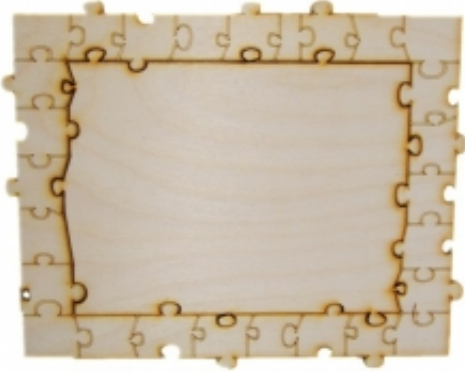

Dane aktualne na dzień: 04-04-2025 00:37

Link do produktu: <https://alejajca.com.pl/ramka-puzzle-pelna-p-3592.html>

RAMKA PUZZLE PEŁNA

Cena	24,20 zł

Czas wysyłki	24 godziny

Opis produktu

Przedmiot przeznaczony jest do własnoręcznego zdobienia / malowania. Na szlifowaną, gładką powierzchnię można kłaść farbę bez dodatkowego przygotowania podłoża. Materiał: sklejka grubości 4 mm, wymiary: 23,5x19 cm