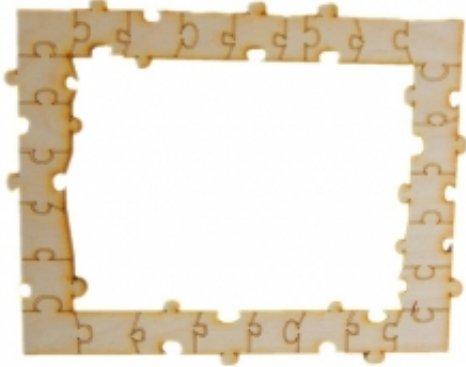

Dane aktualne na dzień: 03-04-2025 06:41

Link do produktu: <https://alejajca.com.pl/ramka-puzzle-pusta-p-3593.html>

RAMKA PUZZLE PUSTA

| | |
|------|-----------------|
| Cena | 19,90 zł |
|------|-----------------|

| | |
|--------------|-------------------|
| Czas wysyłki | 24 godziny |
|--------------|-------------------|

Opis produktu

Przedmiot przeznaczony jest do własnoręcznego zdobienia / malowania. Na szlifowaną, gładką powierzchnię można kłaść farbę bez dodatkowego przygotowania podłoża. Materiał: sklejka grubości 4 mm, wymiary: 23,5x19 cm